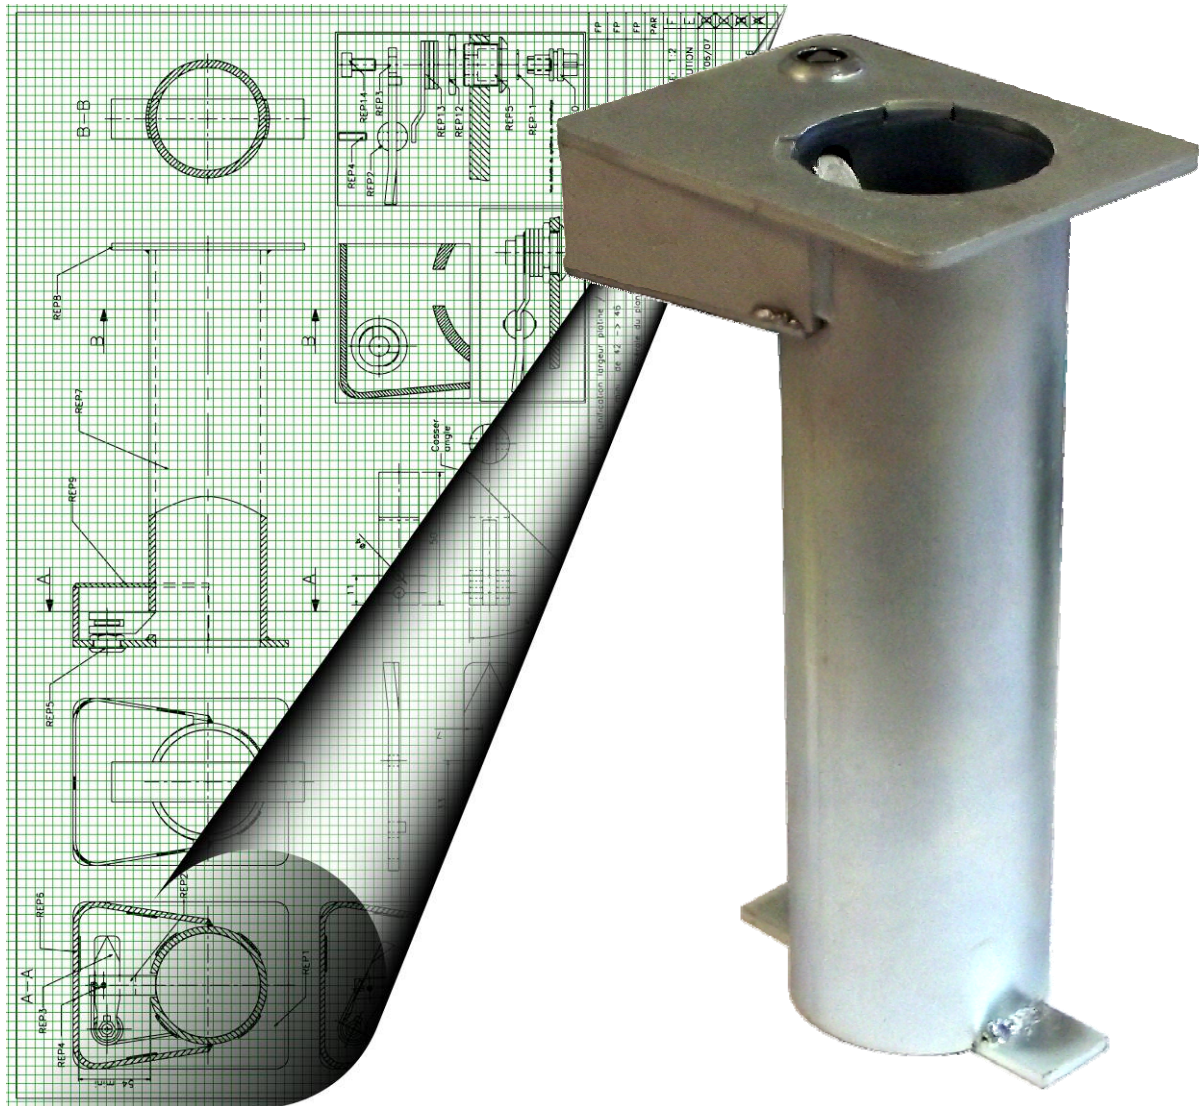

# SOC-LOCK

- Système permettant le démontage de potelet
- Compatible avec les potelets de diamètre 60 – 76 – 90 – 101.
- Verrouillage en un quart de tour par l'intermédiaire d'une clé triangulaire
- Finition zingué
- Scellement dans le béton.